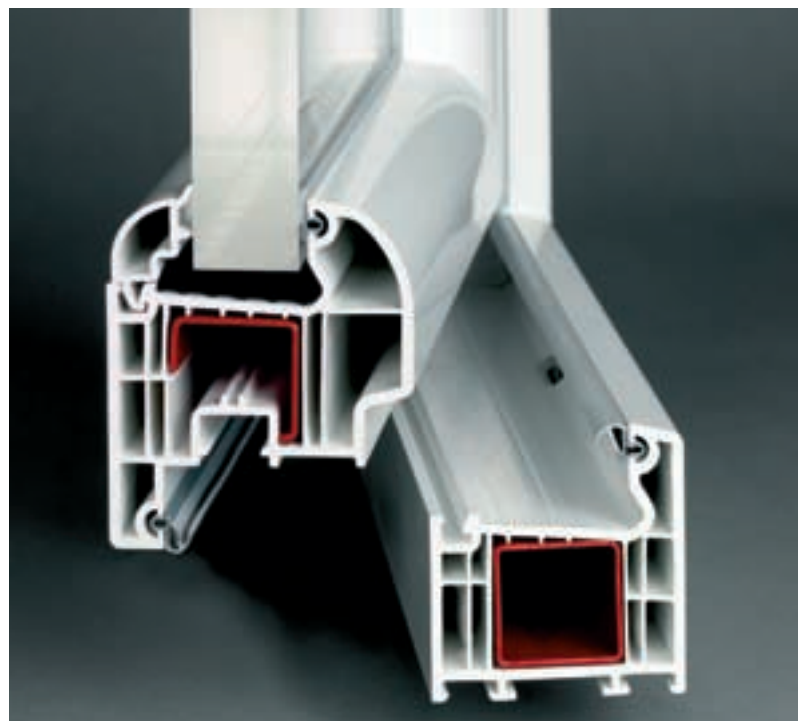

Serie 2500

Ablak és ajtórendszer

Ablak és ajtórendszer Serie 2500

A Wymar ablak- és ajtórendszer, a Serie 2500 olyan csúcsmínőségű profilrendszer, mely kifejlesztésének elsődleges célja volt, hogy a legszélsőségesebb külső viszonyoknak, nagy hidegeknek és a modern elvárásoknak egyaránt megfeleljen. Továbbá a Serie 2500 a világ leggazdaságosabb 5 kamrás műanyag profilrendszere, természetesen csúcsmínőségben.

A Serie 2500 tervezése és fejlesztése során fontos szerepet kapott, hogy a rendszer minden egyes eleme kombinálható legyen a Serie 2000 Wymar rendszerrel. Ezzel a tulajdonsággal a két rendszer kombinációja még szélesebb választékot jelent.

A Serie 2500 rendszerhez tartozékok széles választékát kínáljuk; belső külső falburkolók, redőny-, zsalugáter-, szúnyogháló rendszerek, külső és belső ablakpárkányok, ...stb.

A Wymar partnerei arra specializálódtak, hogy a Serie 2500-ból készülő nyílászárókat gyorsan és pontosan, emellett kiváló minőségben tudják legyártani.

Nyitási lehetőségek:

1. A Wymar ablakrendszer, a Serie 2500 kiváló tulajdonságokkal rendelkező alapanyagokból és kiemelkedő minőségű PVC-ből készül.
2. A Wymar ablakrendszer profiljai belső galvanizált acélmerevítésekkel vannak ellátva. Ennek eredményeként egy rendkívül jó statikai stabilitású profilrendszert kapunk, ahol a profilok örökre megtartják eredeti formájukat, nem zsugorodnak, nem tágulnak, egyszóval nem deformálódnak el.
3. A Wymar profilok Serie 2500 rendszere 5 belső légkamrát tartalmazó profilrendszer. A kamrák számának köszönhetően a rendszer kiváló hő- és hangszigetelési tulajdonságokkal rendelkezik. A profilok "K" értéke: 1,1 W/m²K a hőátbocsátási tényező a tok-szárny kombinációban 1,53 W/m²K merevítőacéllal ellátva, és 1,3 W/m²K acélmerevítés nélkül. (Pr EN ISO 10077-2: ablakcsoport RG1 szerint). Annak köszönhetően, hogy a rendszer profiljai keskenyek, egy maximális üvegfelületet biztosít a késztermékben. Így sokkal világosabbak a nyílászárók. A profilok mélysége 60 mm, ennek köszönhetően az ára rendkívül gazdaságos.
4. A szárny 8mm szélesen zár a tokra, ez garantálja a maximális víz- és szélállóságot.
5. A Serie 2500-nál a profilok gumitömítései hegeszthetőek. Ennek köszönhetően lehetővé tettük a tömítések sarkokba történő összehegesztését.
6. A Wymar választék különböző szélességű üvegekhez üveglécet tartalmaz, a 6mm-es, egy üvegestől egészen a 31mm-es dupla üvegszélességig. Rendszerünkre különböző biztonsági üvegek is könnyen és gyorsan beépíthetőek. A SERIE 2500 üveglécei fehér tömítéssel vannak duplán koextrudálva. A világos színű tömítésnek köszönhetően a Wymar nyílászárók üvegfelületei optikailag