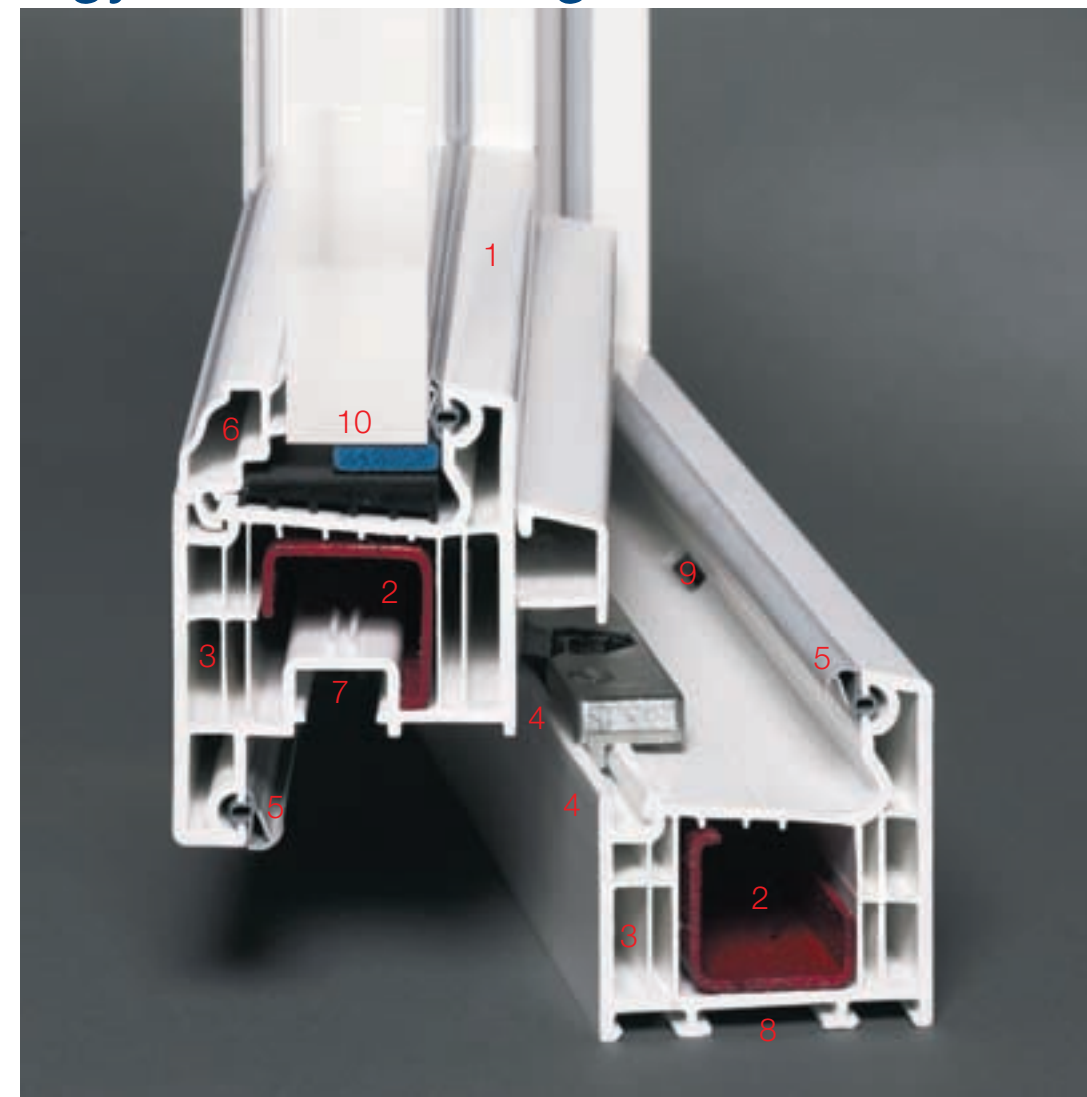

Egy csúcsmínőségű ablakrendszer

nagyobbnak tűnnek, esztétikailag magasan kiemelkednek a sötét színű tömítések mellett.

A toknak ugyanezen alsó része szintén a klip-system segítségével lehetővé teszi, hogy különféle tartozékokat is könnyen rögzíthessünk rá (külső ablakpárkányok, sorolóprofilok, stb. ....)

7. Euroszabványos nűtjához (az a hely, ahova a vasalat kerül) minden európai betörés elleni vasalatrendszer alkalmazható.

9. Az elrejtett és kimart vízhorony maximálisan segíti az esővíz tokról való elfolyását.

8. A Serie 2500 tokrendszerét úgy fejlesztettük ki, hogy a tok alsó részére a beépítőkarmok bepattinthatóak legyenek (klip-system). Ez a gyorsabb, hatékonyabb és biztonságos beépítést teszi lehetővé.

10. A Wymar Serie 2500 rendszerénél a tok és a szárny belső oldala egyaránt ferde, mely szintén az esővíz elfolyását segíti elő.